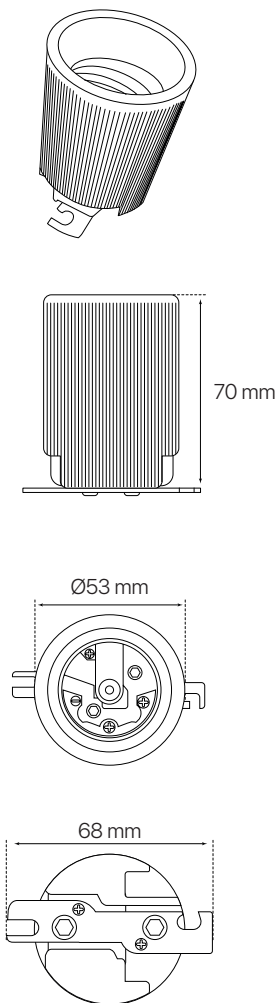

portalámparas E40
con soporte
ficha técnica
datasheet

ref. 2840238

Nombre / Name	Portalámparas cerámico E40 con soporte
Referencia / Reference	2840238
Materiales / Materials	Cerámica + aluminio
Difusor / Diffuser	-
Potencia / Power	-
Temperatura de color / Color temperature	-
Flujo luminoso / Luminous flux	-
Dimable / Dimmable	-
Ángulo de apertura / Beam angle	-
Ángulo de inclinación / Inclination angle	-
IP	-
IK	-
F.P	-
UGR	-
IRC	-
Chip	-
Driver	-
Vida media (duración) / Average life	-
Clase energética / Energy class	-
Aislamiento eléctrico / Electrical isolation	-
Colores / Colors	-
Medida exterior / Product size	70mm x Ø53mm
Medidas de corte / Cutting measurements	-
Tª (ambiente/trabajo) / Tª (environment/work)	-
Input	-
Output	-
Frecuencia / Frequency	-
Peso / Weight	-
Certificados / Certificates	-
Garantía / Warranty	-